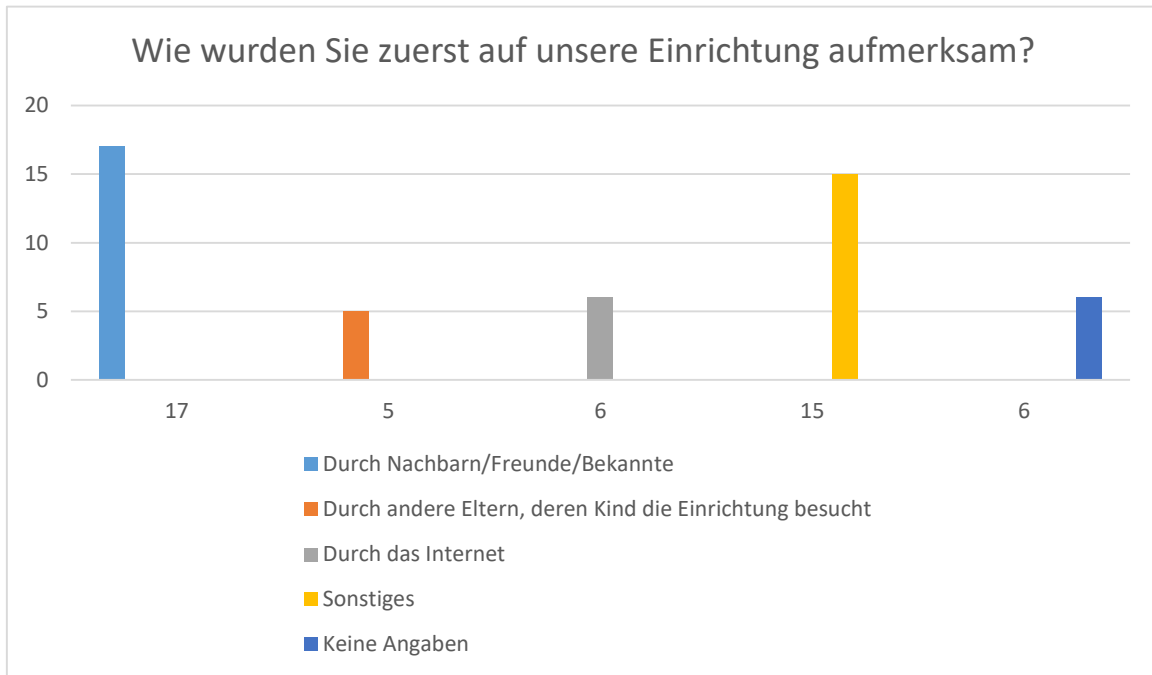

Sonstige Gründe:

- **Das Geschwisterkind besuchte bereits die Einrichtung**
- **Durch Spazierengehen aufmerksam geworden**
- **Selbst ehemaliges Mullewapp-Kind gewesen**
- **Durch die Brüder des Papas**
- **Arbeitgeber Rathaus Großostheim**