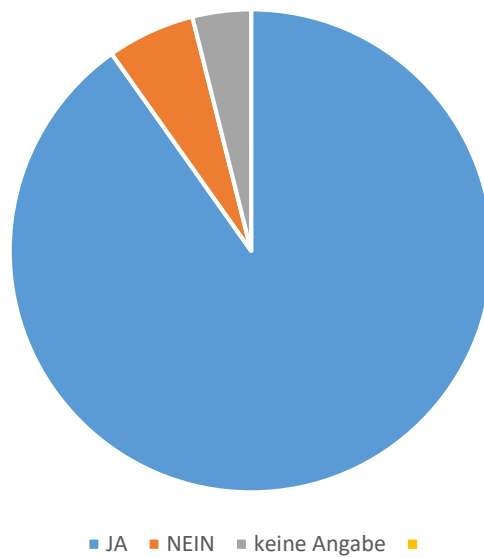

Sind Sie mit den Öffnungszeiten der Einrichtung zufrieden?