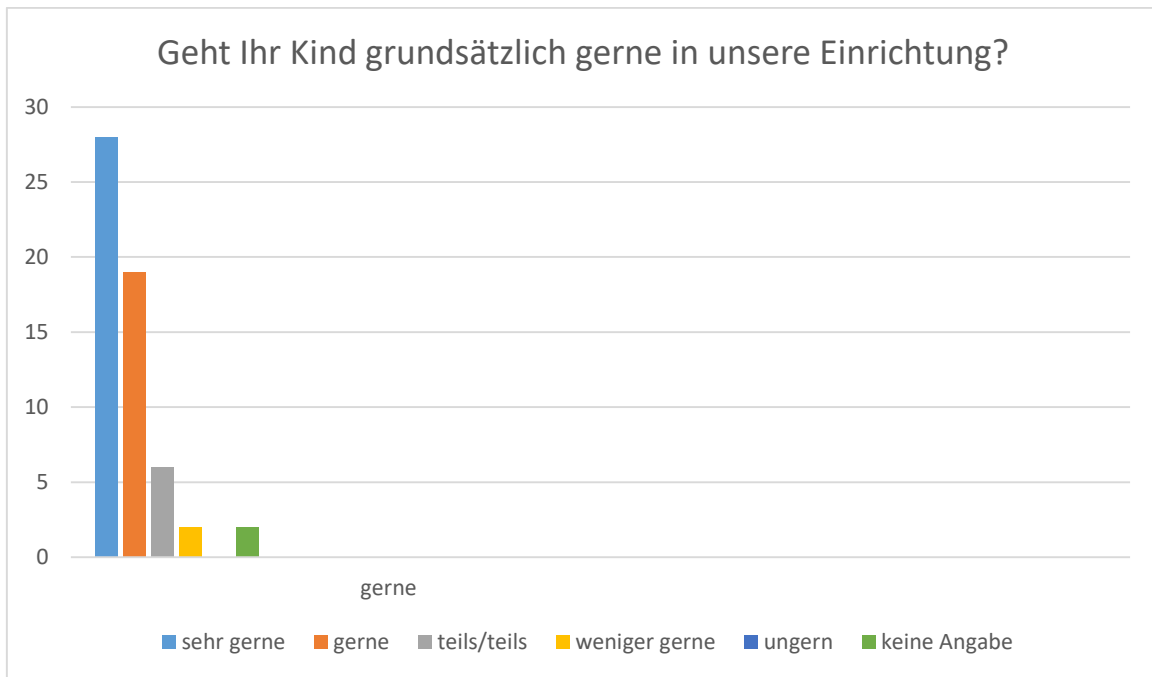

### Sonstige Gründe:

- **Das Geschwisterkind besuchte bereits die Einrichtung**
- **Durch Spazierengehen aufmerksam geworden**
- **Selbst ehemaliges Mullewapp-Kind gewesen**
- **Durch die Brüder des Papas**
- **Arbeitgeber Rathaus Großostheim**

### Welche Betreuungskategorie nutzen Sie für Ihr Kind?

### Sind Sie mit den Öffnungszeiten der Einrichtung zufrieden?