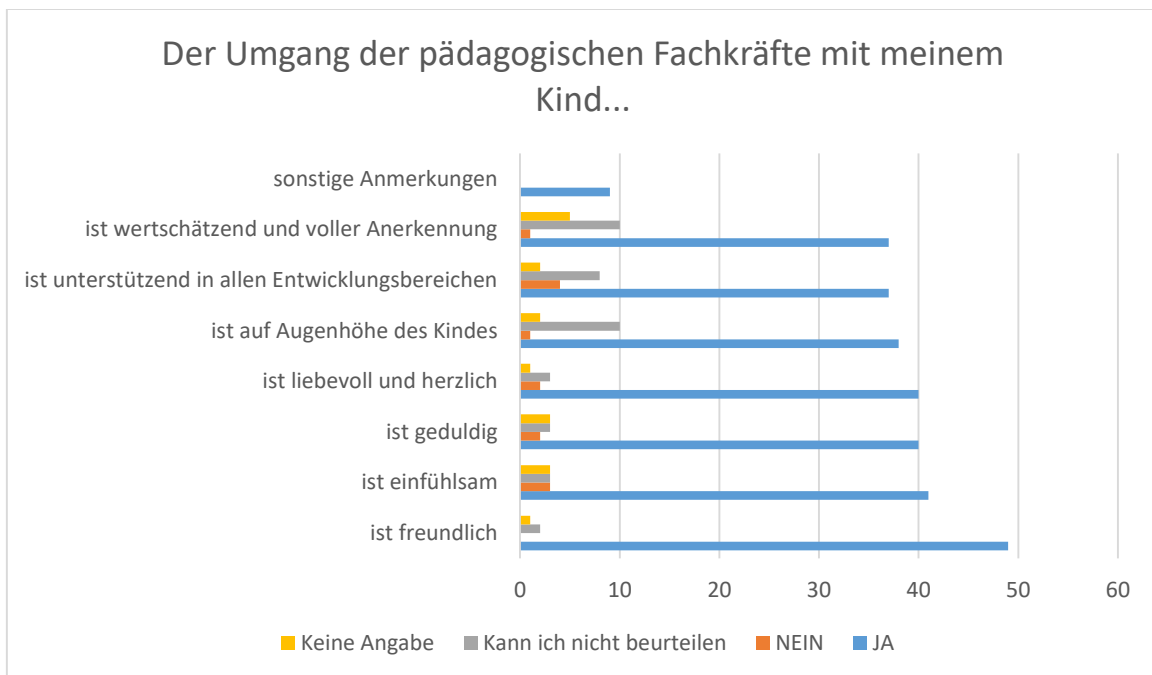

Zusammenarbeit mit Kinder und Eltern