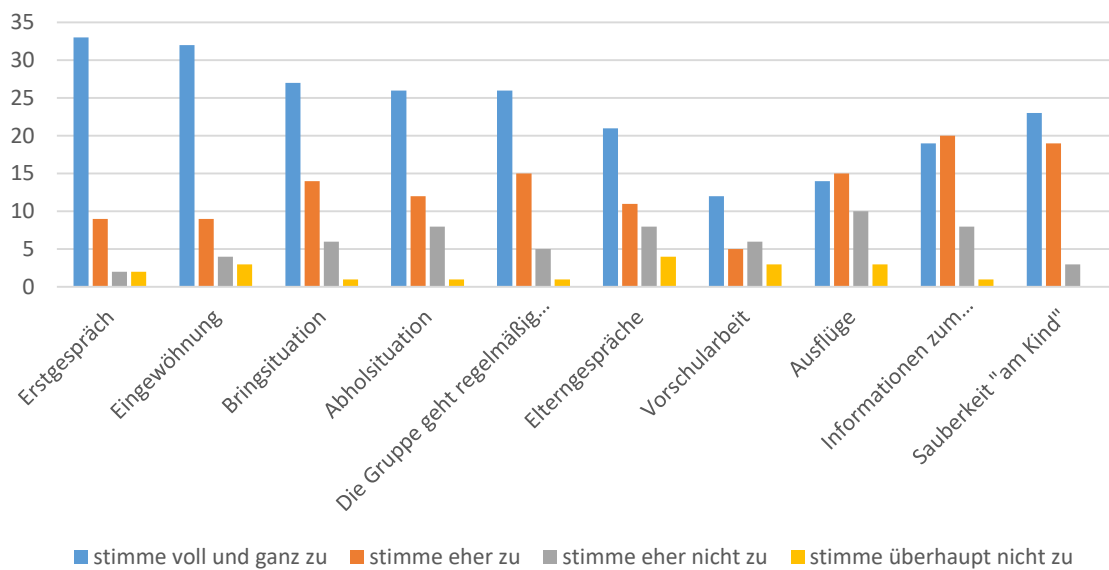

Sind Sie zufrieden mit den unten genannten Punkten?