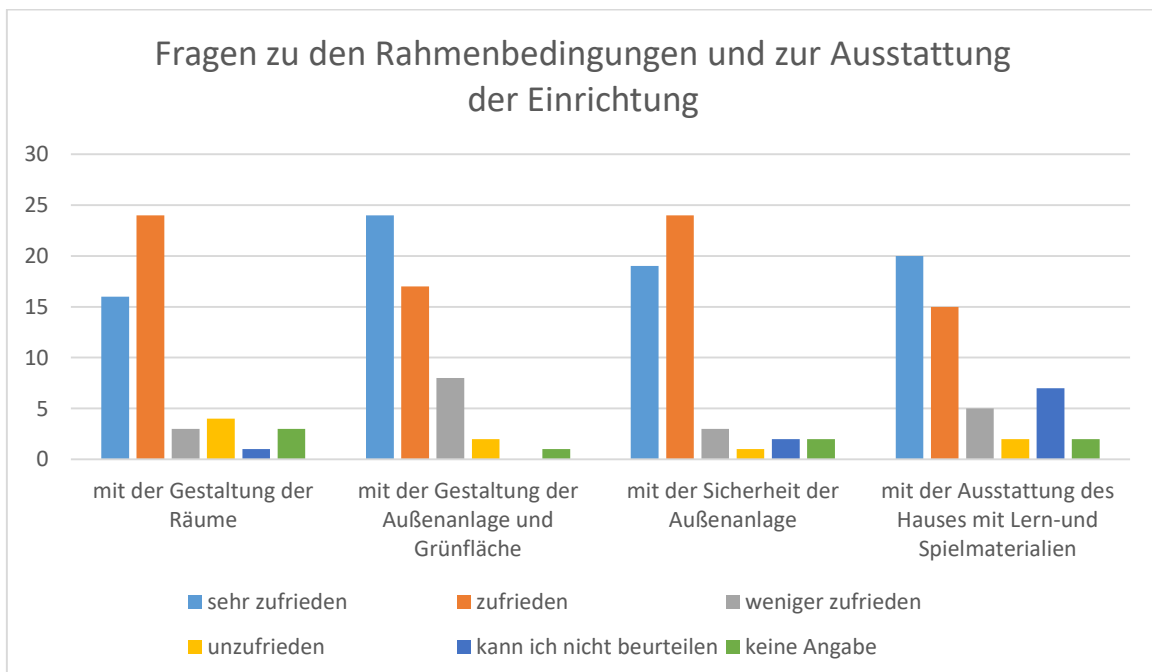

Sonstige Gründe:

- **Das Geschwisterkind besuchte bereits die Einrichtung**
- **Durch Spazierengehen aufmerksam geworden**
- **Selbst ehemaliges Mullewapp-Kind gewesen**
- **Durch die Brüder des Papas**
- **Arbeitgeber Rathaus Großostheim**