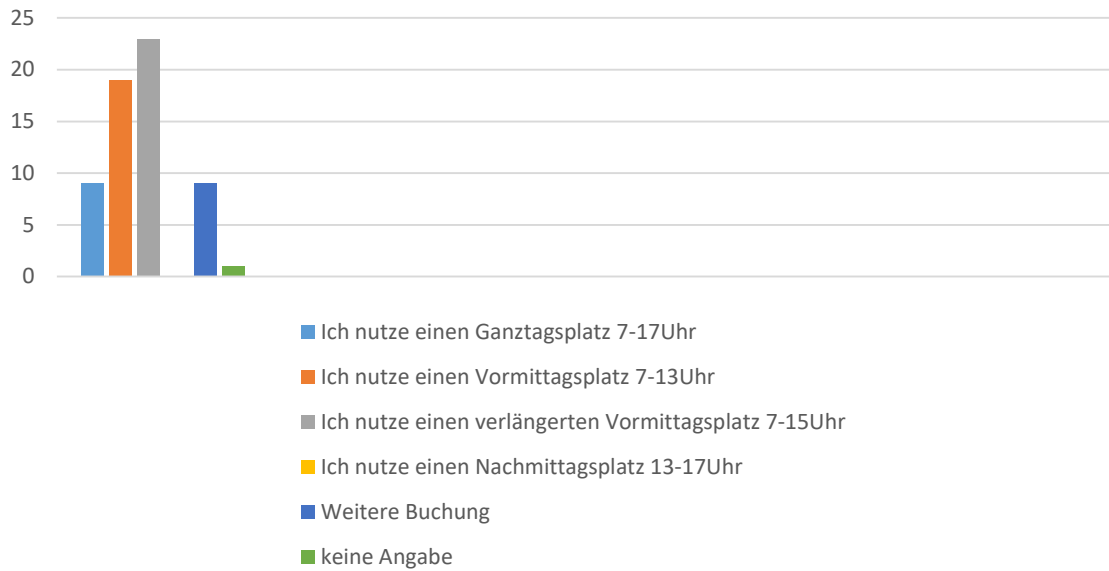

Welche Betreuungskategorie nutzen Sie für Ihr Kind?