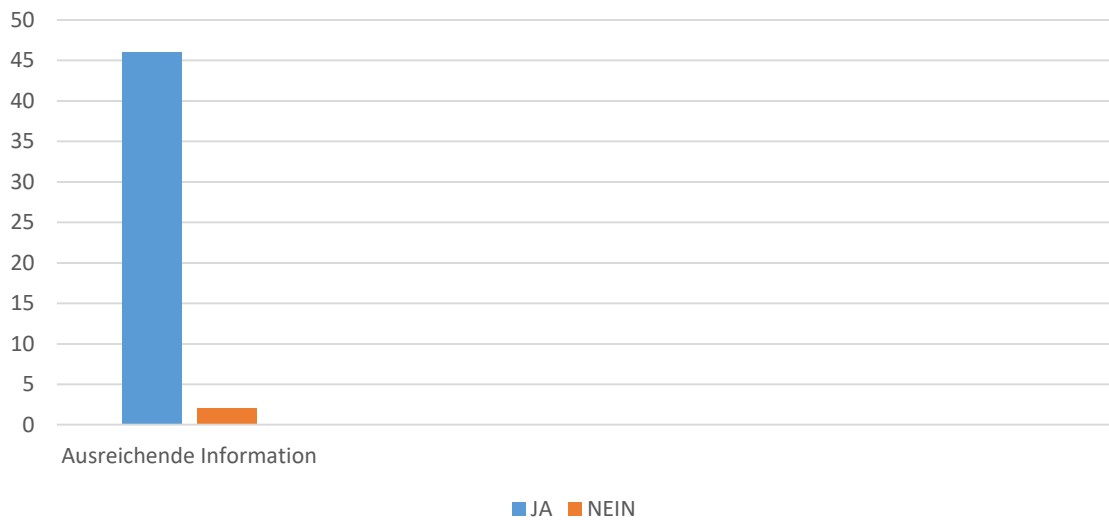

Fühlen Sie sich ausreichend über Feste und Veranstaltungen Ihrer Einrichtung informiert?