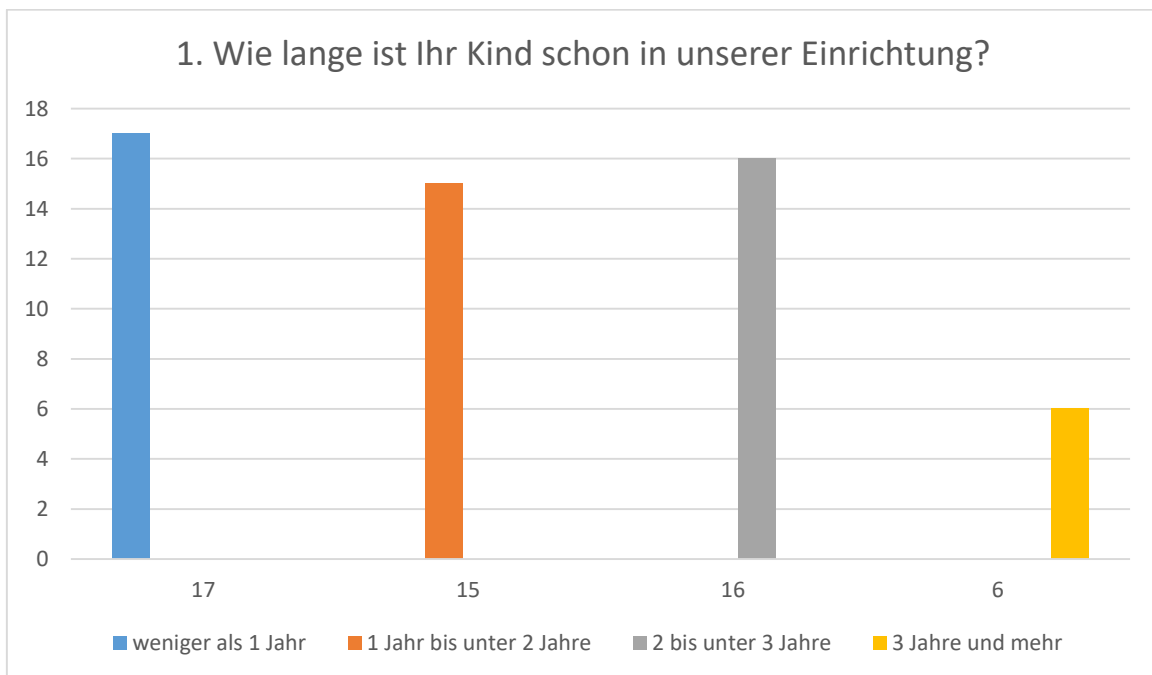

Auswertung Elternumfrage 2022

Kindergarten Müllewapp

Anzahl der Kinder insgesamt: 111

Abgegebene Fragebögen: 51

Allgemeine Fragen

Welche Betreuungskategorie nutzen Sie für Ihr Kind?

Sind Sie mit den Öffnungszeiten der Einrichtung zufrieden?