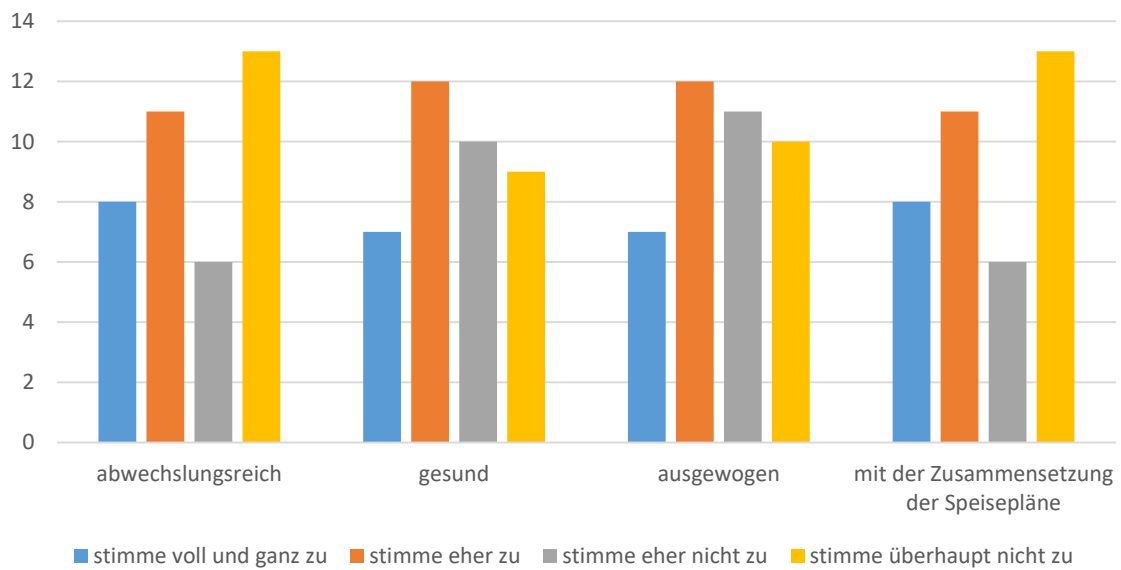

Sind Sie zufrieden mit dem Essensangebot (Mittagessen)?

■ stimme voll und ganz zu ■ stimme eher zu ■ stimme eher nicht zu ■ stimme überhaupt nicht zu