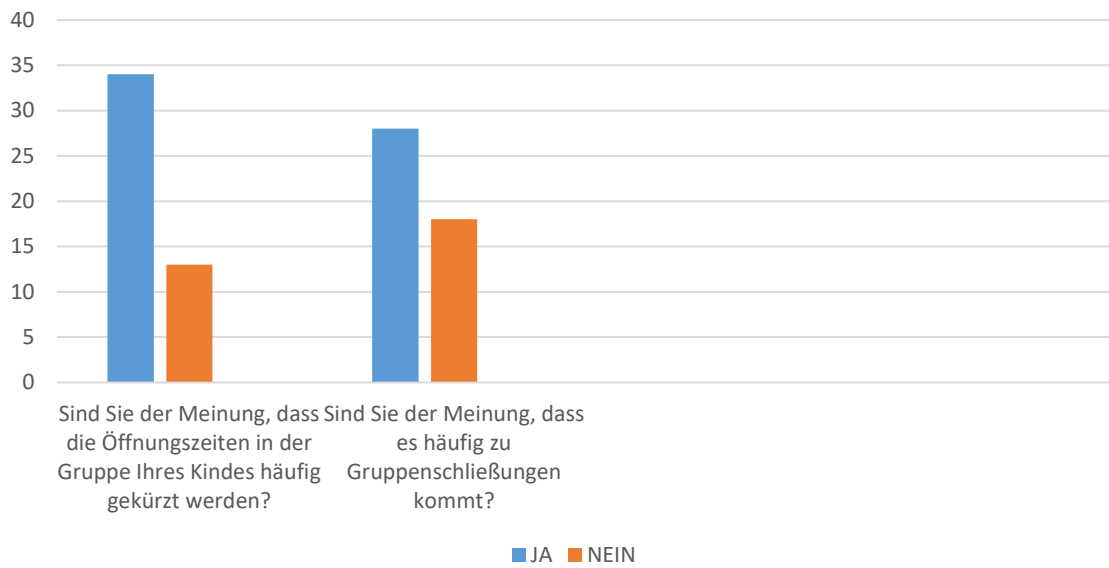

Auswertung Elternumfrage 2022

Kindergarten Müllewapp

Anzahl der Kinder insgesamt: 111

Abgegebene Fragebögen: 51

Allgemeine Fragen

Welche Betreuungskategorie nutzen Sie für Ihr Kind?

Sind Sie mit den Öffnungszeiten der Einrichtung zufrieden?

Zusammenarbeit mit Kinder und Eltern

Wenn Sie an die Gruppe Ihres Kindes denken, sind Sie zufrieden mit den unten genannten Punkten

Wie wichtig sind Ihnen folgende Informationen am Elternabend?

Öffnungszeiten/Gruppenschließungen