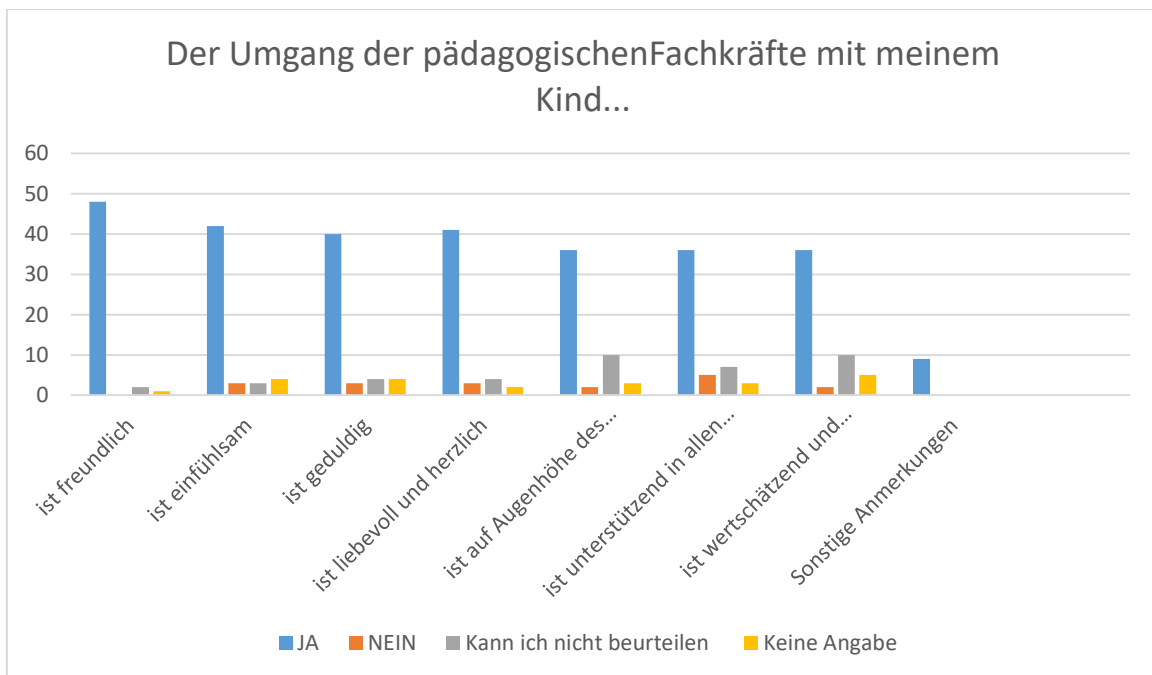

Auswertung Elternumfrage 2022

Kindergarten Müllewapp

Anzahl der Kinder insgesamt: 111

Abgegebene Fragebögen: 51

Allgemeine Fragen

Welche Betreuungskategorie nutzen Sie für Ihr Kind?

Sind Sie mit den Öffnungszeiten der Einrichtung zufrieden?

Zusammenarbeit mit Kinder und Eltern

Wenn Sie an die Gruppe Ihres Kindes denken, sind Sie zufrieden mit den unten genannten Punkten

Wie wichtig sind Ihnen folgende Informationen am Elternabend?

Öffnungszeiten/Gruppenschließungen

Elternbeirat

Großes Sommerfest der 3 Kindergärten - Termin ist Samstag, 13. Mai 2023 auf dem Festplatz rund um die Welzbachhalle