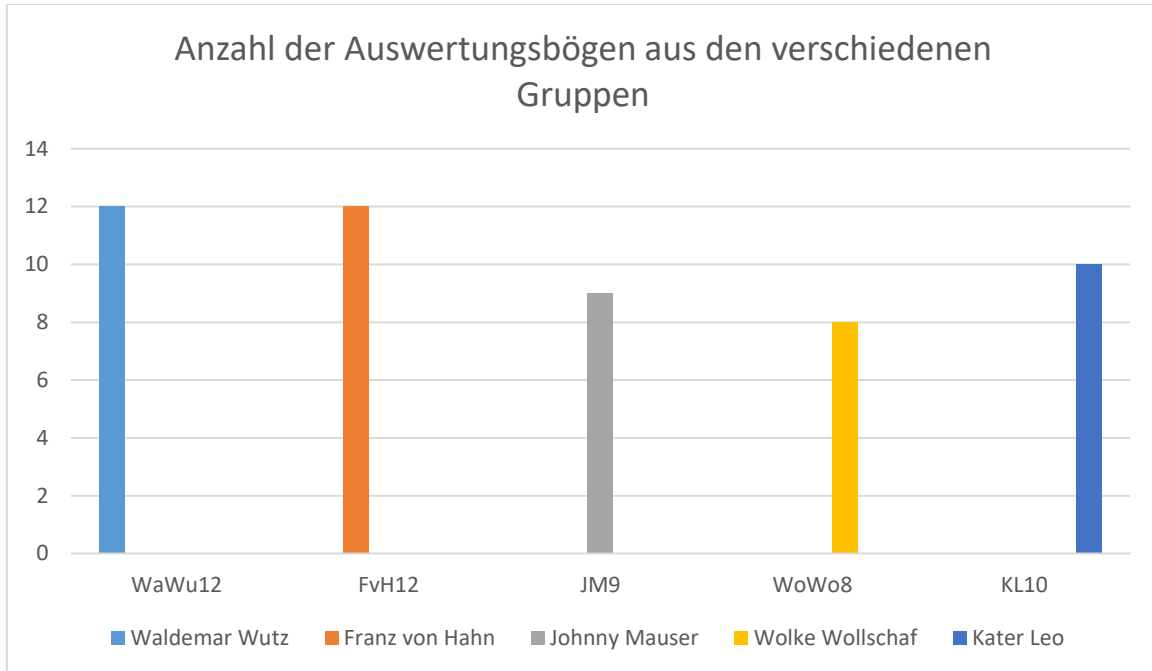

Auswertung Elternumfrage 2022

Kindergarten Müllewapp

Anzahl der Kinder insgesamt: 111

Abgegebene Fragebögen: 51

Allgemeine Fragen

Welche Betreuungskategorie nutzen Sie für Ihr Kind?

Sind Sie mit den Öffnungszeiten der Einrichtung zufrieden?