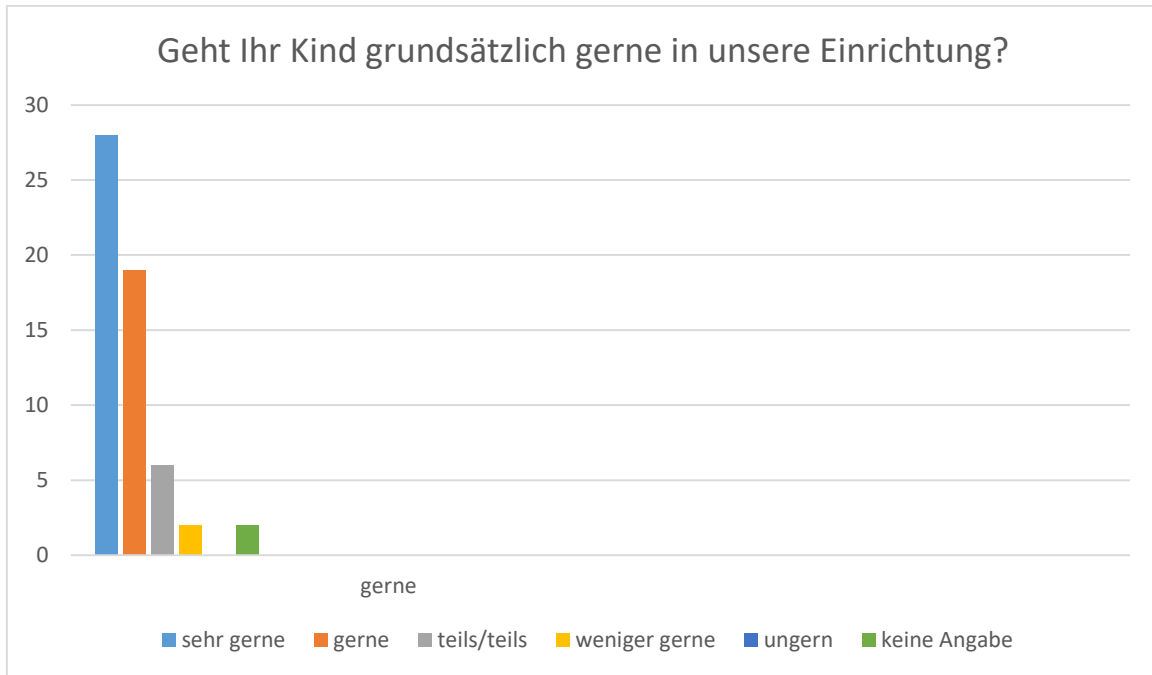

Auswertung Elternumfrage 2022

Kindergarten Müllewapp

Anzahl der Kinder insgesamt: 111

Abgegebene Fragebögen: 51

Allgemeine Fragen

Welche Betreuungskategorie nutzen Sie für Ihr Kind?

Sind Sie mit den Öffnungszeiten der Einrichtung zufrieden?

Zusammenarbeit mit Kinder und Eltern

Wenn Sie an die Gruppe Ihres Kindes denken, sind Sie zufrieden mit den unten genannten Punkten

Wie wichtig sind Ihnen folgende Informationen am Elternabend?

Öffnungszeiten/Gruppenschließungen