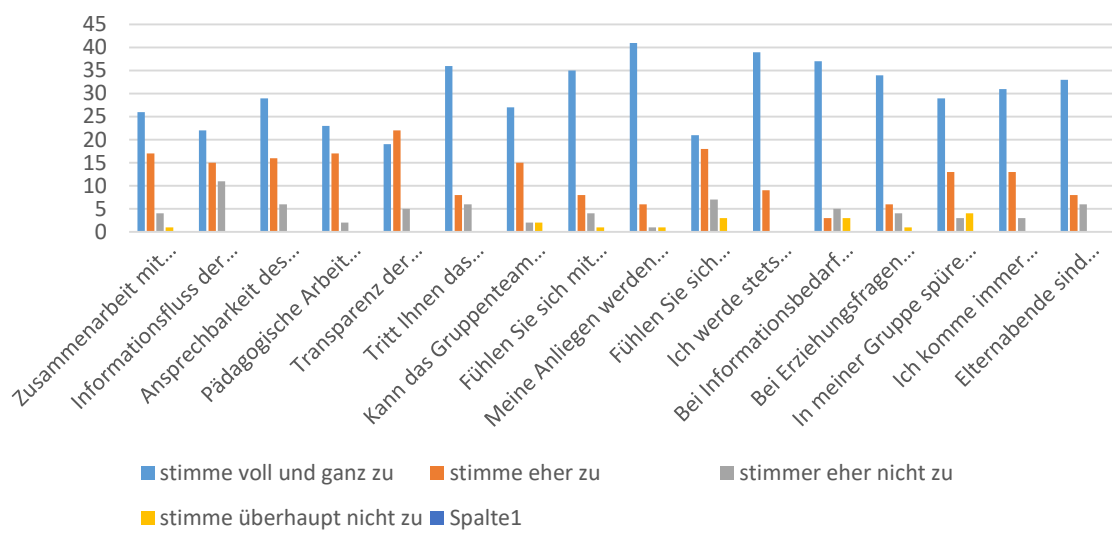

Auswertung Elternumfrage 2022

Kindergarten Müllewapp

Anzahl der Kinder insgesamt: 111

Abgegebene Fragebögen: 51

Allgemeine Fragen

Welche Betreuungskategorie nutzen Sie für Ihr Kind?

Sind Sie mit den Öffnungszeiten der Einrichtung zufrieden?

Zusammenarbeit mit Kinder und Eltern

Wenn Sie an die Gruppe Ihres Kindes denken, sind Sie zufrieden mit den unten genannten Punkten

Wie wichtig sind Ihnen folgende Informationen am Elternabend?

Öffnungszeiten/Gruppenschließungen

Elternbeirat

Großes Sommerfest der 3 Kindergärten - Termin ist Samstag, 13. Mai 2023 auf dem Festplatz rund um die Welzbachhalle