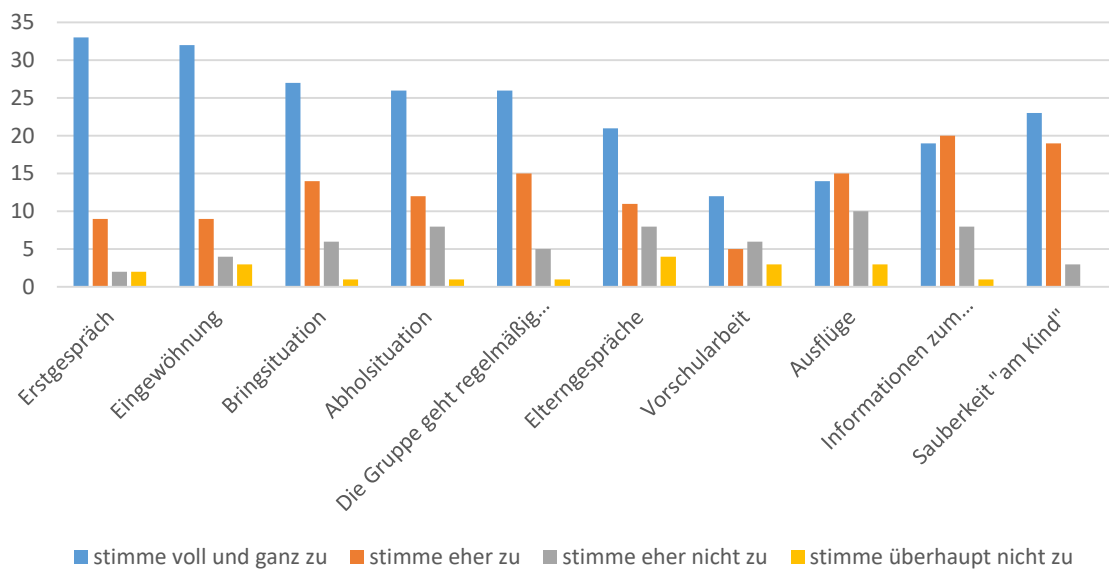

Auswertung Elternumfrage 2022

Kindergarten Müllewapp

Anzahl der Kinder insgesamt: 111

Abgegebene Fragebögen: 51

Allgemeine Fragen

Welche Betreuungskategorie nutzen Sie für Ihr Kind?

Sind Sie mit den Öffnungszeiten der Einrichtung zufrieden?

Zusammenarbeit mit Kinder und Eltern

Wenn Sie an die Gruppe Ihres Kindes denken, sind Sie zufrieden mit den unten genannten Punkten

Wie wichtig sind Ihnen folgende Informationen am Elternabend?

Öffnungszeiten/Gruppenschließungen

Sind Sie zufrieden mit den unten genannten Punkten?

Wann sollten Ihrer Meinung nach Elternabende/Vorschulnachmittag/Infoveranstaltungen stattfinden?

Fühlen Sie sich ausreichend über Feste und Veranstaltungen Ihrer Einrichtung informiert?