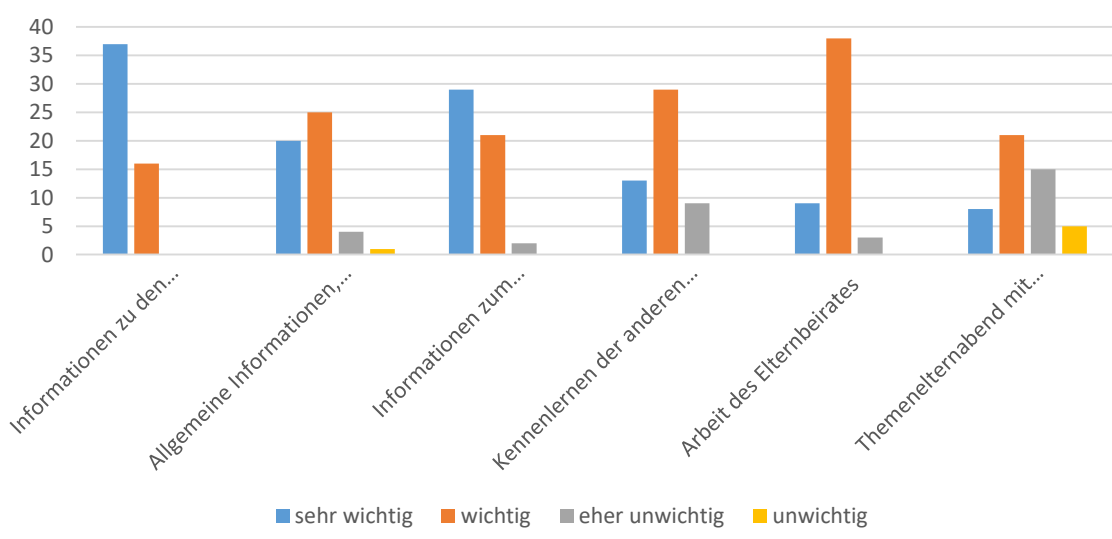

Auswertung Elternumfrage 2022

Kindergarten Müllewapp

Anzahl der Kinder insgesamt: 111

Abgegebene Fragebögen: 51

Allgemeine Fragen

Welche Betreuungskategorie nutzen Sie für Ihr Kind?

Sind Sie mit den Öffnungszeiten der Einrichtung zufrieden?

Zusammenarbeit mit Kinder und Eltern

Wenn Sie an die Gruppe Ihres Kindes denken, sind Sie zufrieden mit den unten genannten Punkten

Wie wichtig sind Ihnen folgende Informationen am Elternabend?

Öffnungszeiten/Gruppenschließungen