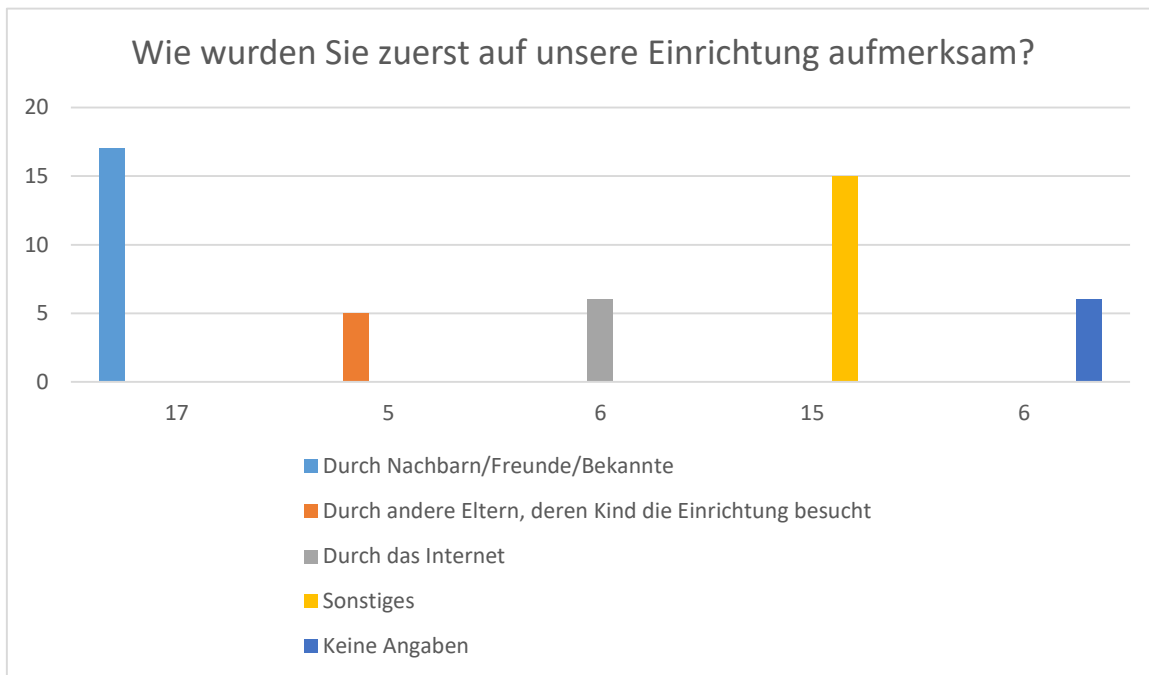

Auswertung Elternumfrage 2022

Kindergarten Müllewapp

Anzahl der Kinder insgesamt: 111

Abgegebene Fragebögen: 51

Allgemeine Fragen

Welche Betreuungskategorie nutzen Sie für Ihr Kind?

Sind Sie mit den Öffnungszeiten der Einrichtung zufrieden?

Zusammenarbeit mit Kinder und Eltern

Wenn Sie an die Gruppe Ihres Kindes denken, sind Sie zufrieden mit den unten genannten Punkten

Wie wichtig sind Ihnen folgende Informationen am Elternabend?

Öffnungszeiten/Gruppenschließungen