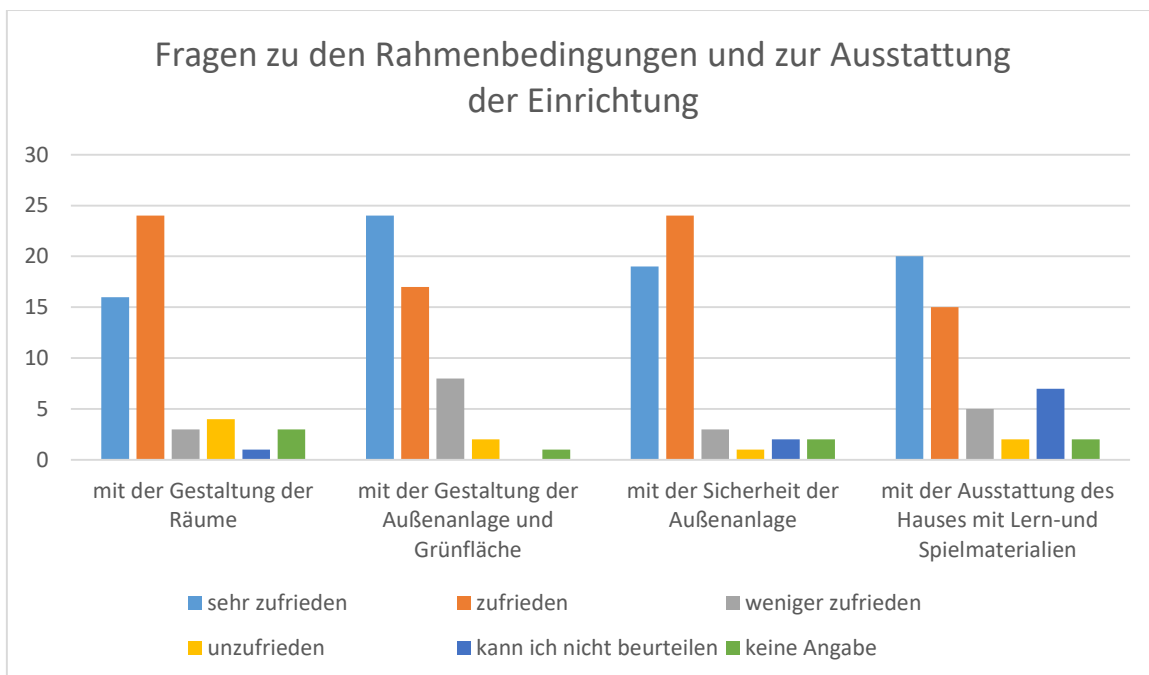

Auswertung Elternumfrage 2022

Kindergarten Müllewapp

Anzahl der Kinder insgesamt: 111

Abgegebene Fragebögen: 51

Allgemeine Fragen

Welche Betreuungskategorie nutzen Sie für Ihr Kind?

Sind Sie mit den Öffnungszeiten der Einrichtung zufrieden?

Zusammenarbeit mit Kinder und Eltern

Wenn Sie an die Gruppe Ihres Kindes denken, sind Sie zufrieden mit den unten genannten Punkten

Wie wichtig sind Ihnen folgende Informationen am Elternabend?

Öffnungszeiten/Gruppenschließungen