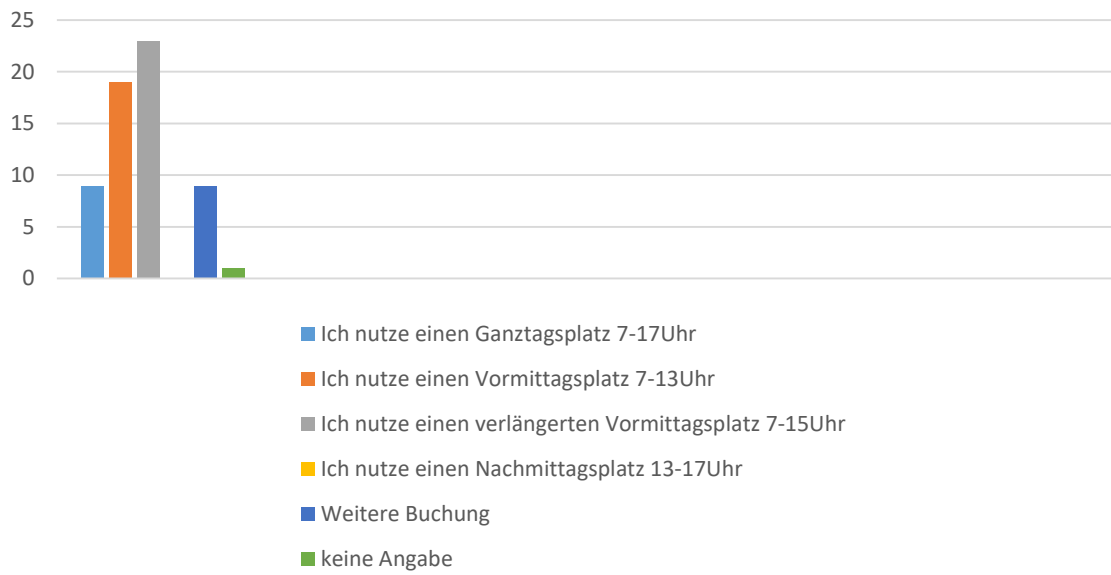

Auswertung Elternumfrage 2022

Kindergarten Müllewapp

Anzahl der Kinder insgesamt: 111

Abgegebene Fragebögen: 51

Allgemeine Fragen

Welche Betreuungskategorie nutzen Sie für Ihr Kind?

Sind Sie mit den Öffnungszeiten der Einrichtung zufrieden?