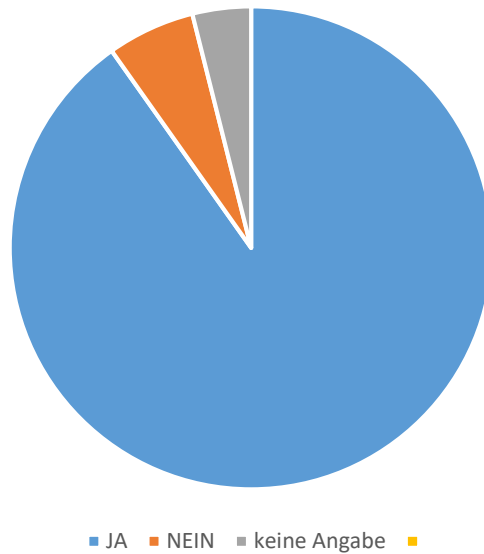

Auswertung Elternumfrage 2022

Kindergarten Müllewapp

Anzahl der Kinder insgesamt: 111

Abgegebene Fragebögen: 51

Allgemeine Fragen

Welche Betreuungskategorie nutzen Sie für Ihr Kind?

Sind Sie mit den Öffnungszeiten der Einrichtung zufrieden?

Zusammenarbeit mit Kinder und Eltern

Wenn Sie an die Gruppe Ihres Kindes denken, sind Sie zufrieden mit den unten genannten Punkten

Wie wichtig sind Ihnen folgende Informationen am Elternabend?

Öffnungszeiten/Gruppenschließungen

Elternbeirat

Großes Sommerfest der 3 Kindergärten - Termin ist Samstag, 13. Mai 2023 auf dem Festplatz rund um die Welzbachhalle